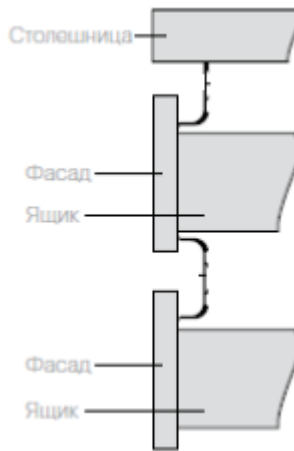

“ GOLA – это система профилей для верхних и нижних баз.

1

“ Система позволяет полностью отказаться от ручек.

“ GOLA – ничего лишнего только стильная эргономичная кухня.

“ Оптимальное сочетание с фасадами LUXE, CLEAF.

№1

ДЛЯ  
ПРОФЕССИОНАЛОВ  
МЕБЕЛИ

Алюминиевые системы. GOLA. INTEGRA

Профиль

Арт. Ручка - профиль - GOLA - для дверей - L4.1м - алюминий

ЦВЕТОВАЯ ГАММА РУЧЕК:

алюминий

черный - мат.

белый - мат.

Покраска по - RAL, CS

ДОПОЛНИТЕЛЬНО:

крепежный элемент

торцевые заглушки

внутренний угол

внешний угол

- 1 Большой выбор профиля
- 2 Без наценки на «нестандарт»