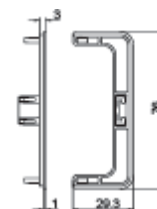

Профиль

Арт. Ручка - профиль - GOLA - для ящ. - L4.1м - алюминий

ЦВЕТОВАЯ ГАММА РУЧЕК:

алюминий

черный - мат.

белый - мат.

Покраска по - RAL, CS

ДОПОЛНИТЕЛЬНО:

крепежный элемент

торцевые заглушки

внутренний угол

внешний угол

- 1 Большой выбор профиля
- 2 Без наценки на «нестандарт»

- 3 Гарантия лучшей цены
- 4 Любое наполнение от бручниц до пантографов

- 5 Большой выбор декоративных вставок и панелей
- 6 Только качественная фурнитура и крепеж