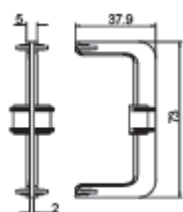

Профиль

Арт. Ручка - профиль - GOLA - для ящ. - L4.1м - алюминий

ЦВЕТОВАЯ ГАММА РУЧЕК:

алюминий

черный - мат.

белый - мат.

Покраска по - RAL, CS

ДОПОЛНИТЕЛЬНО:

крепежный элемент

торцевые заглушки

внутренний угол

внешний угол

- 1 Большой выбор профиля
- 2 Без наценки на «нестандарт»

- 3 Гарантия лучшей цены
- 4 Любое наполнение от бручниц до пантографов

- 5 Большой выбор декоративных вставок и панелей
- 6 Только качественная фурнитура и крепеж

№1

ДЛЯ  
ПРОФЕССИОНАЛОВ  
МЕБЕЛИ

Алюминиевые системы. GOLA. INTEGRA

Профиль Арт. Ручка - профиль - GOLA - верт. бок. - L4.5м - алюминий

4

Профиль Арт. Ручка - профиль - GOLA - верт. сред. - L4.5м - алюминий