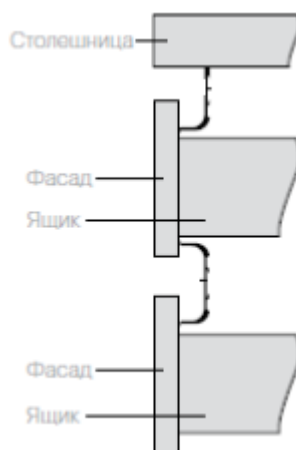

белый - мат.

Покраска по - RAL, CS

ДОПОЛНИТЕЛЬНО:

крепежный элемент

торцевые заглушки

внутренний угол

внешний угол

- 1 Большой выбор профиля
- 2 Без наценки на «нестандарт»

Профиль

Арт. Ручка - профиль - GOLA - для ящ. - L4.1м - алюминий

ЦВЕТОВАЯ ГАММА РУЧЕК:

алюминий

черный - мат.

белый - мат.

Покраска по - RAL, CS

ДОПОЛНИТЕЛЬНО: