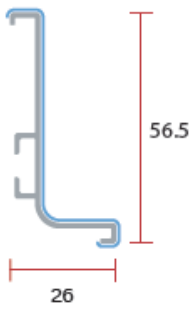

№1

ДЛЯ
ПРОФЕССИОНАЛОВ
МЕБЕЛИ

Алюминиевые системы. GOLA. INTEGRA

Профиль

Арт. Ручка - профиль - GOLA - для дверей - L4.1м - алюминий