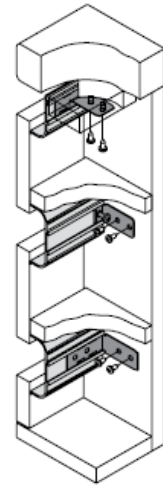

“ GOLA – это система профилей для верхних и нижних баз.

1

“ Система позволяет полностью отказаться от ручек.

“ GOLA – ничего лишнего только стильная эргономичная кухня.

“ Оптимальное сочетание с фасадами LUXE, CLEAF.

№1

ДЛЯ  
ПРОФЕССИОНАЛОВ  
МЕБЕЛИ

Алюминиевые системы. GOLA. INTEGRA

Профиль

Арт. Ручка - профиль - GOLA - для дверей - L4.1м - алюминий

ЦВЕТОВАЯ ГАММА РУЧЕК:

алюминий

черный - мат.

белый - мат.

Покраска по - RAL, CS

ДОПОЛНИТЕЛЬНО:

крепежный элемент

торцевые заглушки

внутренний угол

внешний угол

- 1 Большой выбор профиля
- 2 Без наценки на «нестандарт»