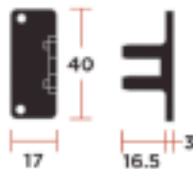

белый - мат.

Покраска по - RAL, CS

ДОПОЛНИТЕЛЬНО:

крепежный элемент

торцевые заглушки

внутренний угол

внешний угол

- 1 Большой выбор профиля
- 2 Без наценки на «нестандарт»