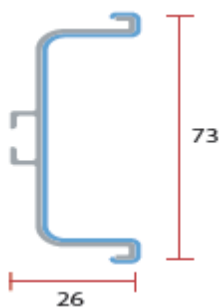

Профиль

Арт. Ручка - профиль - GOLA - для ящ. - L4.1м - алюминий

ЦВЕТОВАЯ ГАММА РУЧЕК:

алюминий

черный - мат.

белый - мат.

Покраска по - RAL, CS

ДОПОЛНИТЕЛЬНО: