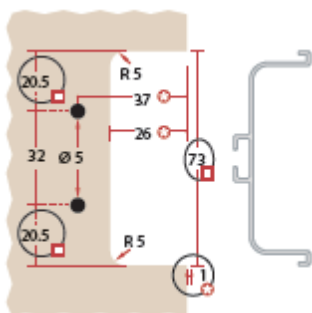

белый - мат.

Покраска по - RAL, CS

ДОПОЛНИТЕЛЬНО:

крепежный элемент

торцевые заглушки

внутренний угол

внешний угол

- 1 Большой выбор профиля
- 2 Без наценки на «нестандарт»

Профиль

Арт. Ручка - профиль - GOLA - для ящ. - L4.1м - алюминий

ЦВЕТОВАЯ ГАММА РУЧЕК:

алюминий

черный - мат.

белый - мат.

Покраска по - RAL, CS

ДОПОЛНИТЕЛЬНО: