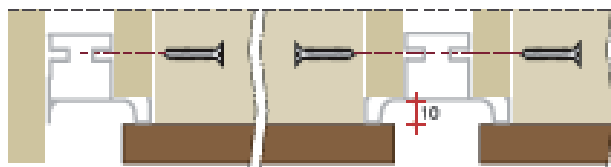

№1

ДЛЯ  
ПРОФЕССИОНАЛОВ  
МЕБЕЛИ

Алюминиевые системы. GOLA. INTEGRA

Профиль Арт. Ручка - профиль - GOLA - верт. бок. - L4.5м - алюминий

4

Профиль Арт. Ручка - профиль - GOLA - верт. сред. - L4.5м - алюминий