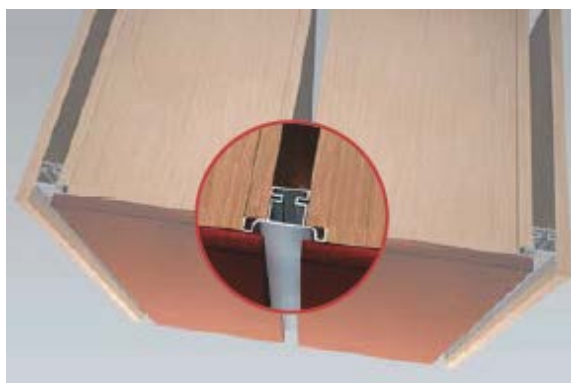

крепежный элемент

торцевые заглушки

внутренний угол

внешний угол

- 1 Большой выбор профиля
- 2 Без наценки на «нестандарт»

- 3 Гарантия лучшей цены
- 4 Любое наполнение от бручниц до пантографов

- 5 Большой выбор декоративных вставок и панелей
- 6 Только качественная фурнитура и крепеж

№1

ДЛЯ  
ПРОФЕССИОНАЛОВ  
МЕБЕЛИ

Алюминиевые системы. GOLA. INTEGRA

Профиль Арт. Ручка - профиль - GOLA - верт. бок. - L4.5м - алюминий

4

Профиль Арт. Ручка - профиль - GOLA - верт. сред. - L4.5м - алюминий