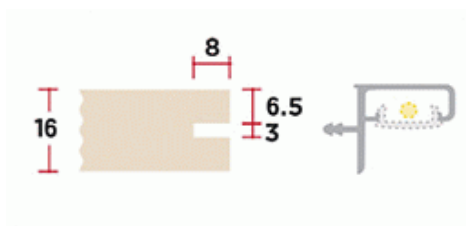

№1

для  
ПРОФЕССИОНАЛОВ  
МЕБЕЛИ

Алюминиевые системы. GOLA. INTEGRA

Профиль Арт. Ручка - профиль - GOLA - для верх. шк. - L4.1м - алюминий

5

ЦВЕТОВАЯ ГАММА РУЧЕК:

алюминий

черный - мат.

белый - мат.

Покраска по - RAL, CS

Профиль Арт. Ручка - профиль - GOLA - для верх. шк. - L4.1м - алюминий

ЦВЕТОВАЯ ГАММА РУЧЕК:

алюминий

ДОПОЛНИТЕЛЬНО:

вставка в профиль

светодиодная лента