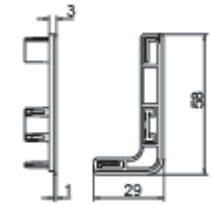

внутренний угол