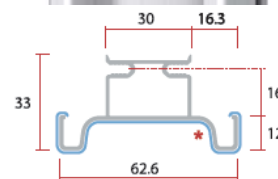

№1

ДЛЯ  
ПРОФЕССИОНАЛОВ  
МЕБЕЛИ

Алюминиевые системы. GOLA. INTEGRA

Профиль Арт. Ручка - профиль - GOLA - верт. бок. - L4.5м - алюминий

4

Профиль Арт. Ручка - профиль - GOLA - верт. сред. - L4.5м - алюминий