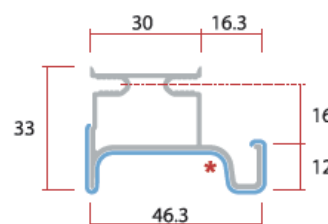

№1

ДЛЯ  
ПРОФЕССИОНАЛОВ  
МЕБЕЛИ

Алюминиевые системы. GOLA. INTEGRA

Профиль Арт. Ручка - профиль - GOLA - верт. бок. - L4.5м - алюминий

4

Профиль Арт. Ручка - профиль - GOLA - верт. сред. - L4.5м - алюминий