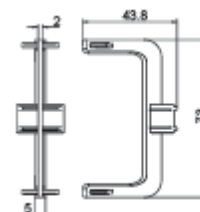

крепежный элемент

торцевые заглушки

внутренний угол

внешний угол

- 1 Большой выбор профиля
- 2 Без наценки на «нестандарт»

- 3 Гарантия лучшей цены
- 4 Любое наполнение от бручниц до пантографов

- 5 Большой выбор декоративных вставок и панелей
- 6 Только качественная фурнитура и крепеж

№1

ДЛЯ  
ПРОФЕССИОНАЛОВ  
МЕБЕЛИ

Алюминиевые системы. GOLA. INTEGRA

Профиль Арт. Ручка - профиль - GOLA - верт. бок. - L4.5м - алюминий

4

Профиль Арт. Ручка - профиль - GOLA - верт. сред. - L4.5м - алюминий