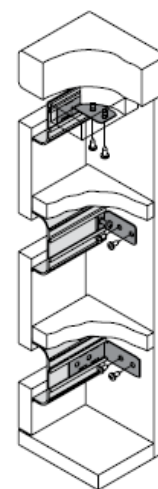

белый - мат.

Покраска по - RAL, CS

ДОПОЛНИТЕЛЬНО:

крепежный элемент

торцевые заглушки

внутренний угол

внешний угол

- 1 Большой выбор профиля
- 2 Без наценки на «нестандарт»

Профиль

Арт. Ручка - профиль - GOLA - для ящ. - L4.1м - алюминий

ЦВЕТОВАЯ ГАММА РУЧЕК:

алюминий

черный - мат.

белый - мат.

Покраска по - RAL, CS

ДОПОЛНИТЕЛЬНО: