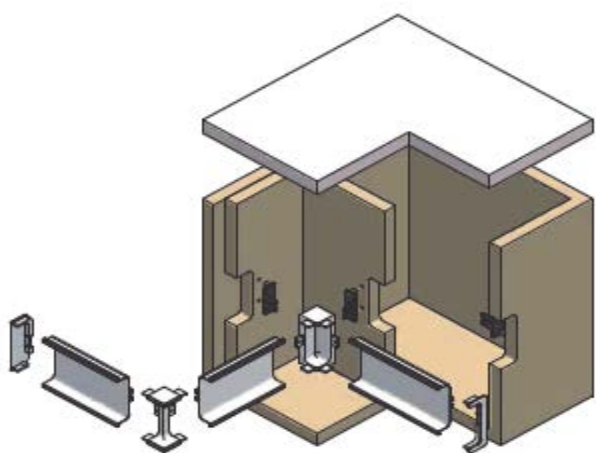

№1

ДЛЯ ПРОФЕССИОНАЛОВ МЕБЕЛИ

Алюминиевые системы. GOLA. INTEGRA

Профиль

Арт. Ручка - профиль - GOLA - для ящ. - L4.1м - алюминий