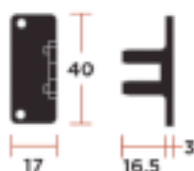

торцевые заглушки