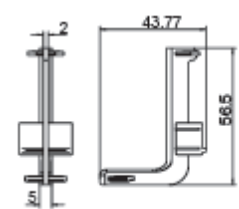

белый - мат.

Покраска по - RAL, CS

ДОПОЛНИТЕЛЬНО:

крепежный элемент

торцевые заглушки

внутренний угол

внешний угол

- 1 Большой выбор профиля
- 2 Без наценки на «нестандарт»