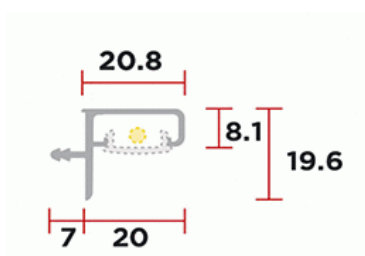

№1

для  
ПРОФЕССИОНАЛОВ  
МЕБЕЛИ

Алюминиевые системы. GOLA. INTEGRA

Профиль Арт. Ручка - профиль - GOLA - для верх. шк. - L4.1м - алюминий

5

ЦВЕТОВАЯ ГАММА РУЧЕК:

алюминий

черный - мат.

белый - мат.

Покраска по - RAL, CS

Профиль Арт. Ручка - профиль - GOLA - для верх. шк. - L4.1м - алюминий

ЦВЕТОВАЯ ГАММА РУЧЕК:

алюминий

ДОПОЛНИТЕЛЬНО:

вставка в профиль

светодиодная лента