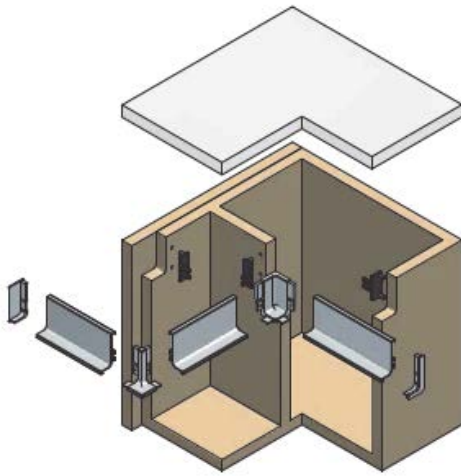

“ GOLA – это система профилей для верхних и нижних баз.

1

“ Система позволяет полностью отказаться от ручек.

“ GOLA – ничего лишнего только стильная эргономичная кухня.

“ Оптимальное сочетание с фасадами LUXE, CLEAF.

№1

ДЛЯ  
ПРОФЕССИОНАЛОВ  
МЕБЕЛИ

Алюминиевые системы. GOLA. INTEGRA

Профиль

Арт. Ручка - профиль - GOLA - для дверей - L4.1м - алюминий

ЦВЕТОВАЯ ГАММА РУЧЕК:

алюминий

черный - мат.