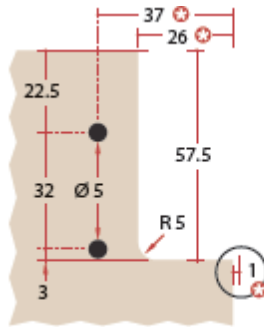

№1

ДЛЯ
ПРОФЕССИОНАЛОВ
МЕБЕЛИ

Алюминиевые системы. GOLA. INTEGRA

Профиль

Арт. Ручка - профиль - GOLA - для дверей - L4.1м - алюминий