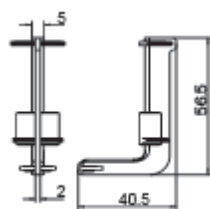

белый - мат.

Покраска по - RAL, CS

ДОПОЛНИТЕЛЬНО:

крепежный элемент

торцевые заглушки

внутренний угол

внешний угол

- 1 Большой выбор профиля
- 2 Без наценки на «нестандарт»