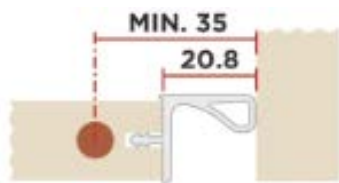

№1

для  
ПРОФЕССИОНАЛОВ  
МЕБЕЛИ

Алюминиевые системы. GOLA. INTEGRA

Профиль Арт. Ручка - профиль - GOLA - для верх. шк. - L4.1м - алюминий

5

ЦВЕТОВАЯ ГАММА РУЧЕК:

алюминий

черный - мат.

белый - мат.

Покраска по - RAL, CS

Профиль Арт. Ручка - профиль - GOLA - для верх. шк. - L4.1м - алюминий

ЦВЕТОВАЯ ГАММА РУЧЕК:

алюминий

ДОПОЛНИТЕЛЬНО:

вставка в профиль

светодиодная лента